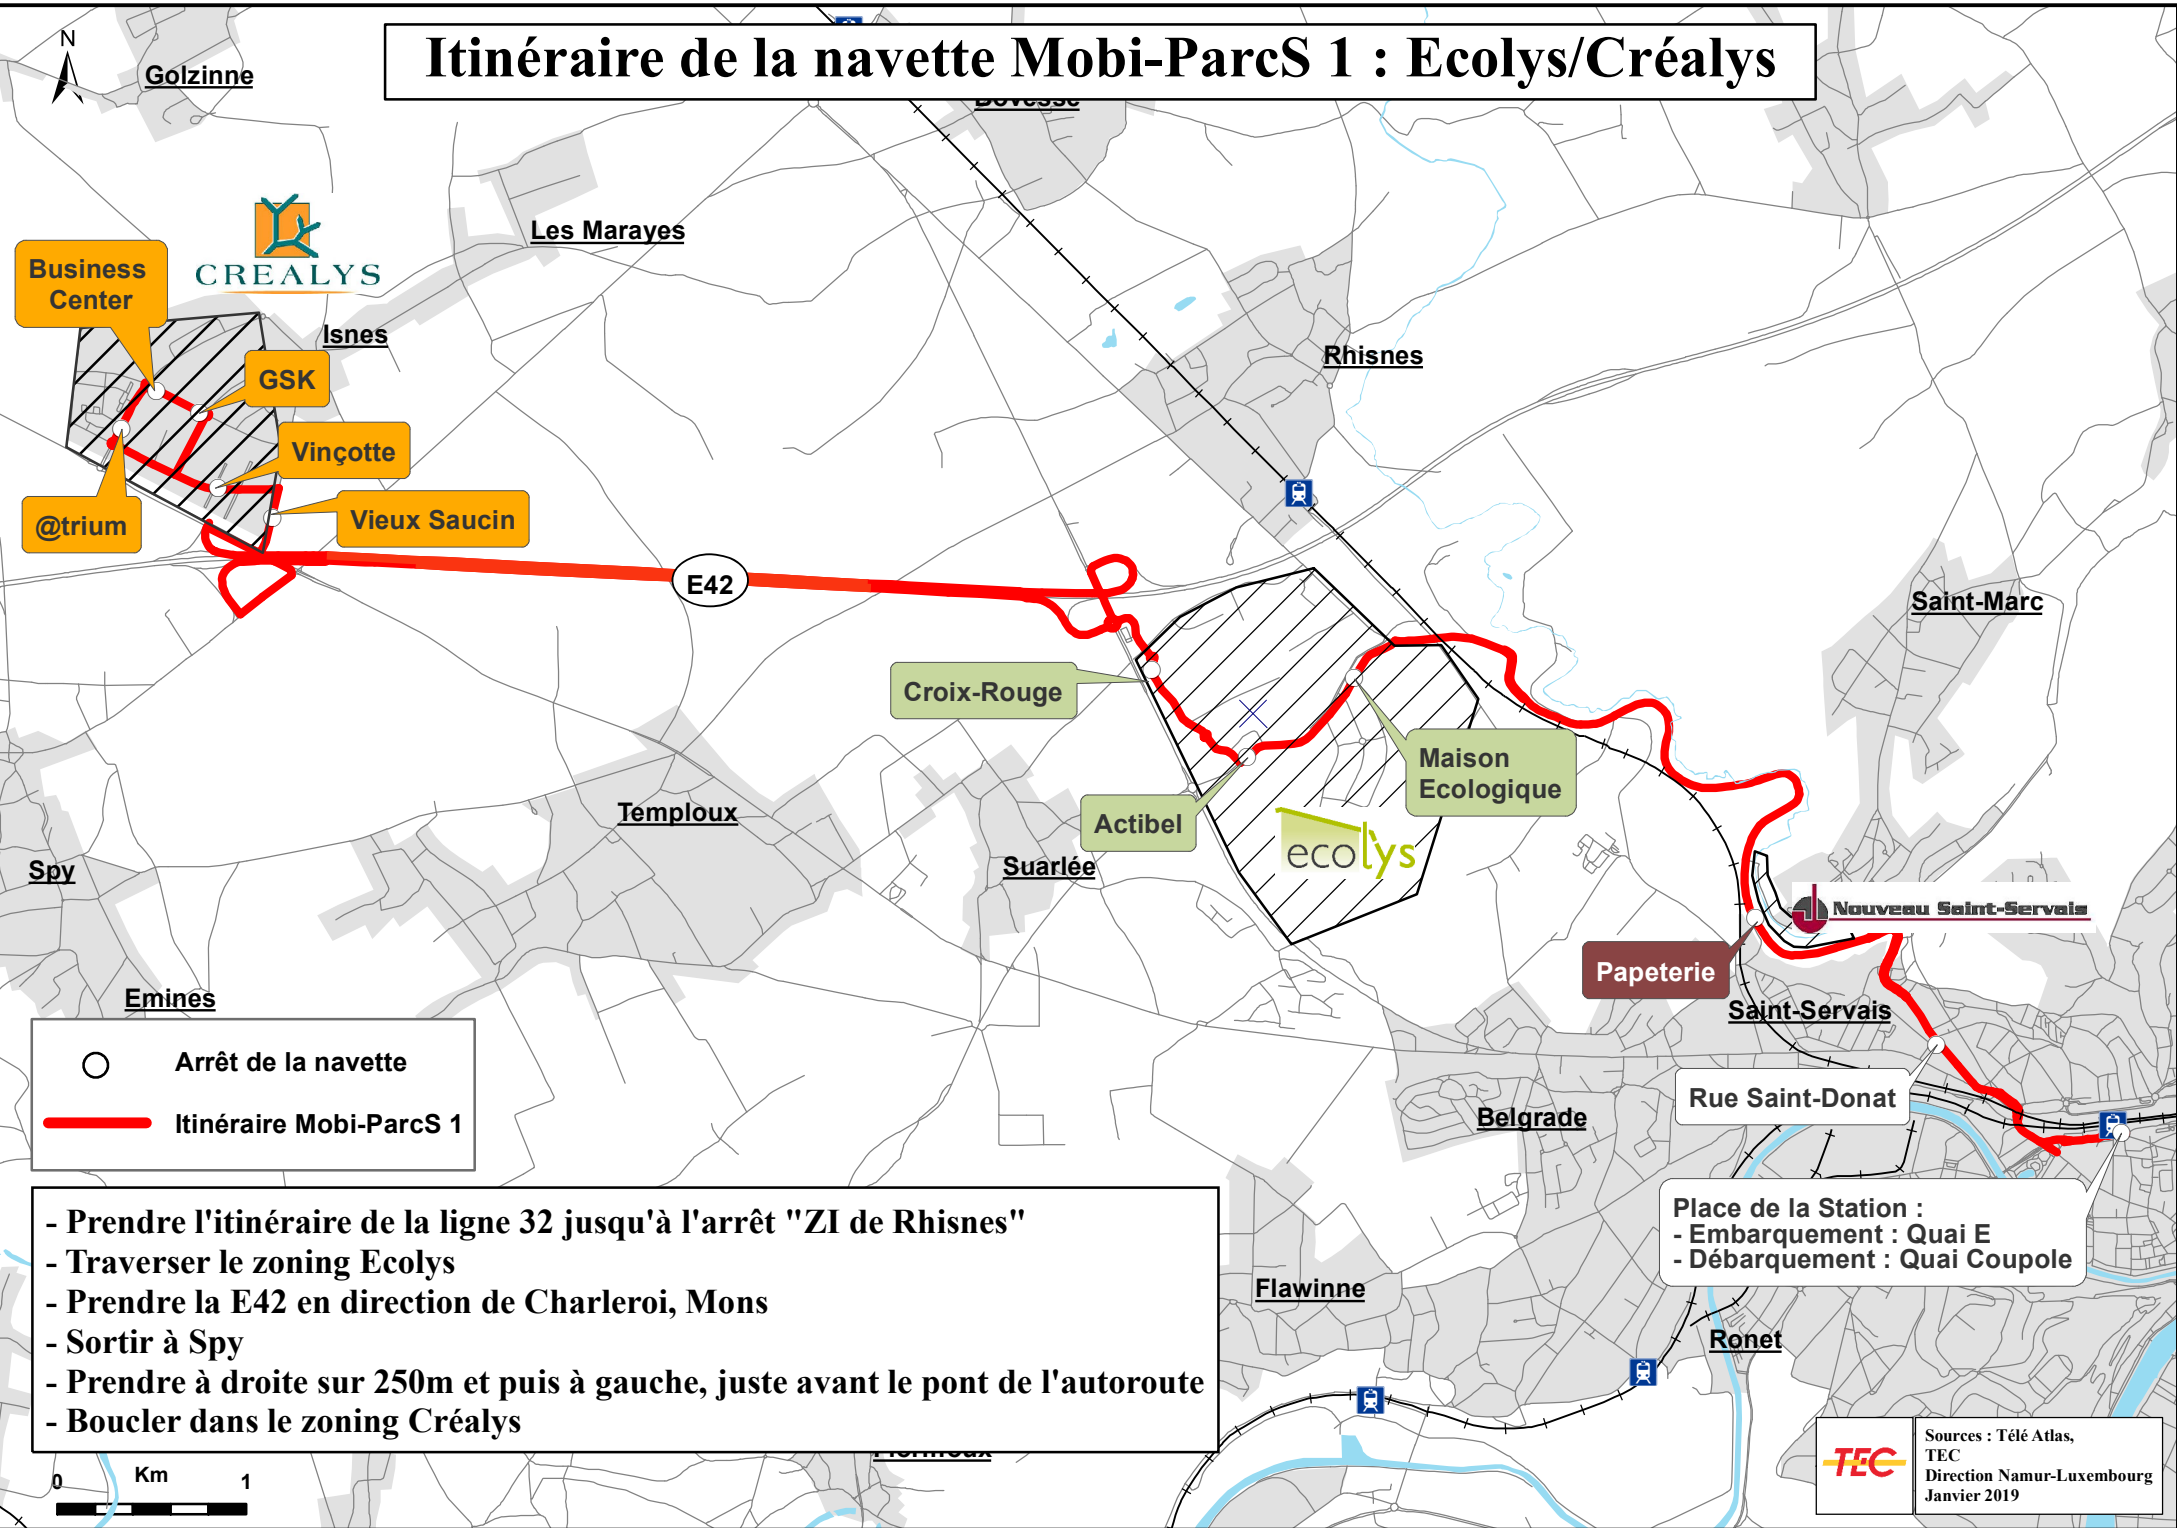

Itinéraire de la navette Mobi-Parcs 1 : Ecolys/Créalys

- Arrêt de la navette
- Itinéraire Mobi-Parcs 1

- Prendre l'itinéraire de la ligne 32 jusqu'à l'arrêt "ZI de Rhisnes"
- Traverser le zoning Ecolys
- Prendre la E42 en direction de Charleroi, Mons
- Sortir à Spy
- Prendre à droite sur 250m et puis à gauche, juste avant le pont de l'autoroute
- Boucler dans le zoning Créalys