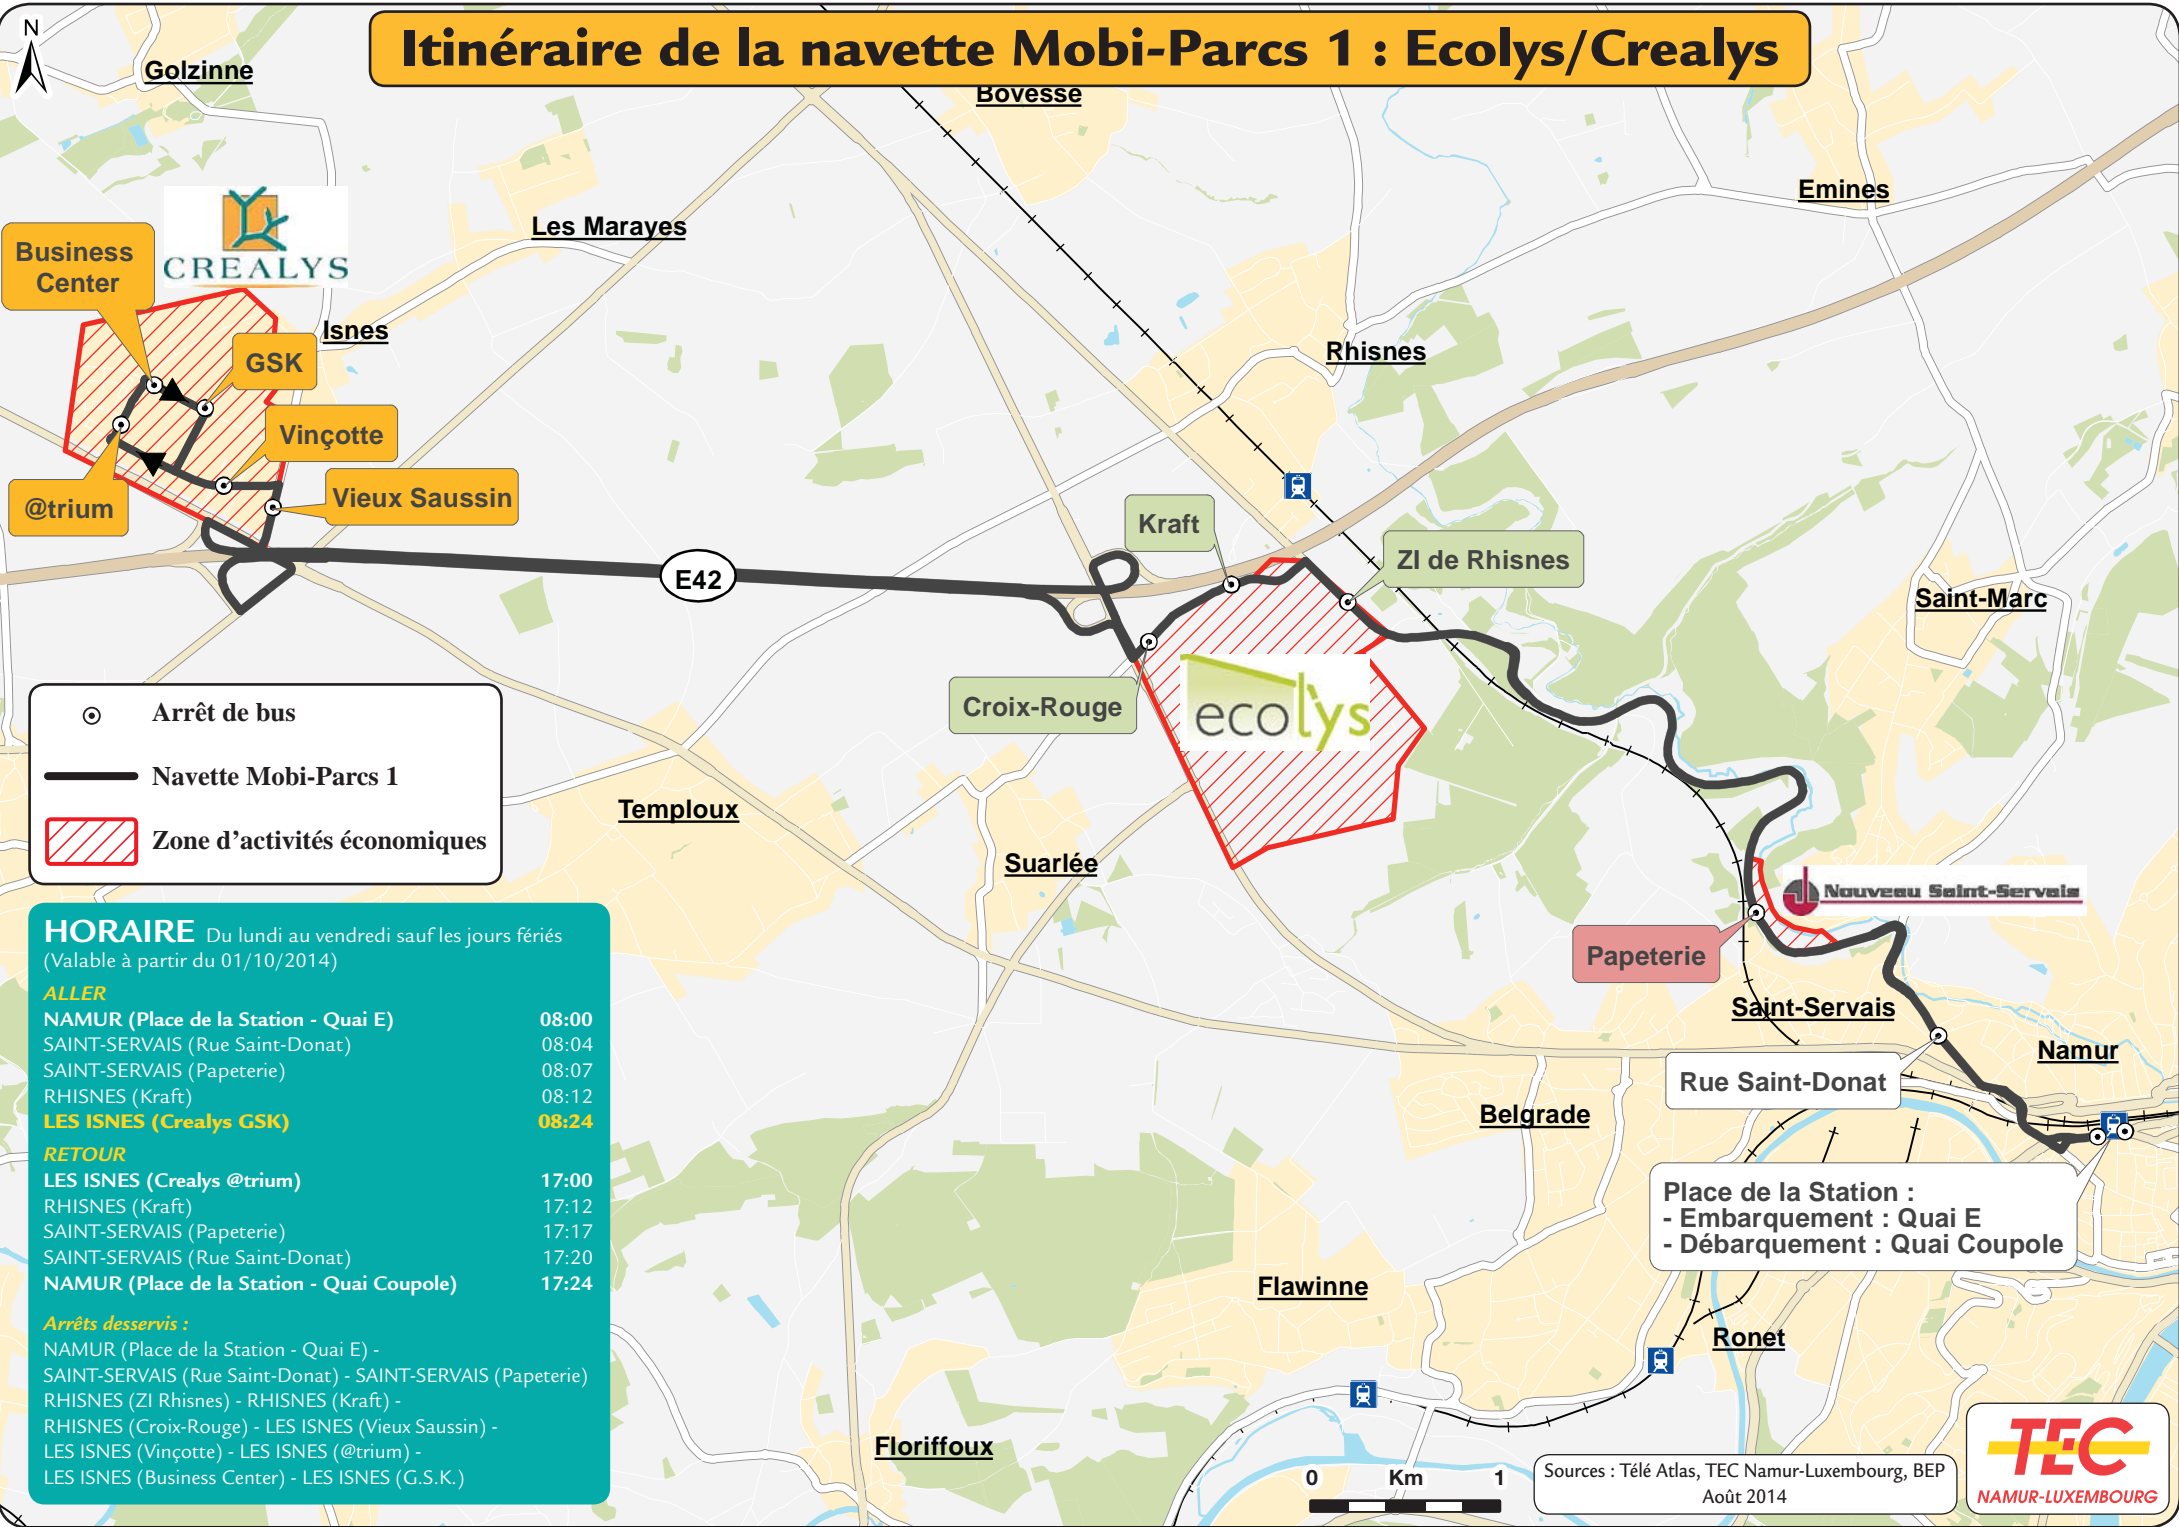

Itinéraire de la navette Mobi-Parcs 1 : Ecolys/Crealy's

-  Arrêt de bus
-  Navette Mobi-Parcs 1
-  Zone d'activités économiques

HORAIRE Du lundi au vendredi sauf les jours fériés
(Valable à partir du 01/10/2014)

ALLER

NAMUR (Place de la Station - Quai E)	08:00
SAINT-SERVAIS (Rue Saint-Donat)	08:04
SAINT-SERVAIS (Papeterie)	08:07
RHISNES (Kraft)	08:12
LES ISNES (Crealy's GSK)	08:24

RETOUR

LES ISNES (Crealy's @trium)	17:00
RHISNES (Kraft)	17:12
SAINT-SERVAIS (Papeterie)	17:17
SAINT-SERVAIS (Rue Saint-Donat)	17:20
NAMUR (Place de la Station - Quai Coupole)	17:24

Arrêts desservis :

NAMUR (Place de la Station - Quai E) -
 SAINT-SERVAIS (Rue Saint-Donat) - SAINT-SERVAIS (Papeterie) -
 RHISNES (ZI Rhisnes) - RHISNES (Kraft) -
 RHISNES (Croix-Rouge) - LES ISNES (Vieux Saussin) -
 LES ISNES (Vinçotte) - LES ISNES (@trium) -
 LES ISNES (Business Center) - LES ISNES (G.S.K.)

Place de la Station :
 - Embarquement : Quai E
 - Débarquement : Quai Coupole

Sources : Télé Atlas, TEC Namur-Luxembourg, BEP
Août 2014